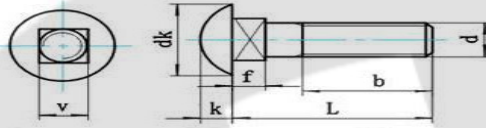

www.royalfastenersindia.com

CARRIAGE BOLT
DIN 603

CATALOGUE NUMBER: **R4G69**

ISI 304 - A2

At screw end, Incomplete thread – 2 pitch max

Parameter ↓	Size →	M5x0.8	M6x1.0	M8x1.25	M10x1.5	M12x1.75	M16x2.0
	1 ≤ b < 125	16.00	18.00	22.00	26.00	30.00	38.00
	125 ≤ b ≤ 200	22.00	24.00	28.00	32.00	36.00	44.00
	b > 200	-	-	-	45.00	49.00	57.00
dk	Max	13.55	16.55	20.65	24.65	30.65	38.80
	Min	12.45	15.45	19.35	23.35	29.35	37.20
k	Max	3.30	3.88	4.88	5.38	6.95	8.95
	Min	2.70	3.12	4.12	4.62	6.05	8.05
f	Max	4.10	4.60	5.60	6.60	8.75	12.90
	Min	2.90	3.40	4.40	5.40	7.25	11.10
v	Max	5.48	6.48	8.58	10.58	12.70	16.70